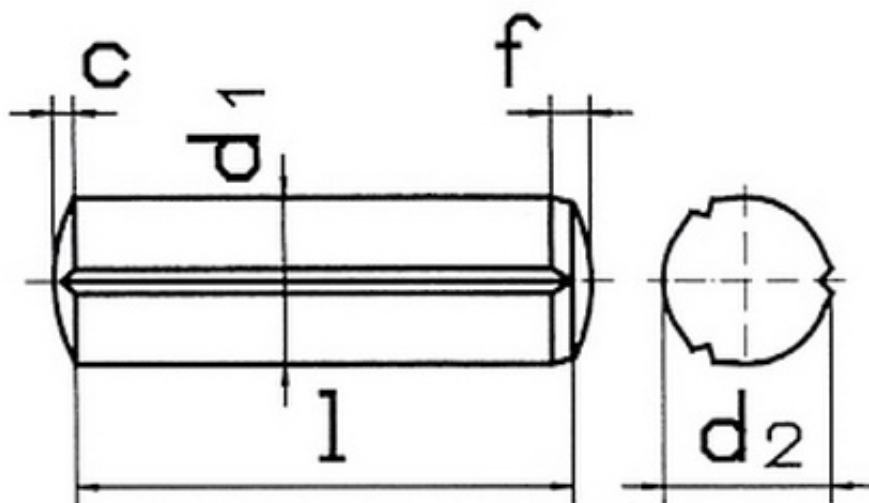

DIN 1473

Штифт цилиндрический установочный с насечкой по всей длине и фаской

Описание:

DIN 1473 – немецкий стандарт крепежа, регламентирующий штифты определенной конструкции. Это элемент крепления, который имеет коническую форму, насечки по всей длине и фаску на одном из концов. Он используется для соединения двух элементов вместе, обеспечивая надежную фиксацию и стопорение. Данные штифты производят с такими техническими характеристиками: диаметр варьируется от 1,5 – 12 мм., а длина составляет 4-120 мм. Благодаря насечкам не требуется дополнительная калибровка при установке штифта в отверстие. Кроме того, обеспечивается дополнительная фиксация за счет фаски на одном из концов.

Штифт дин 1473 чертеж:

Размеры DIN 1473:

Размеры	Диаметр	Радиус закругленной части	Фаска	Предел прочности на срез
1.5	1.6-1.63	0.2	0.6	1.6
2	2.1-2.15	0.25	0.8	2.85
2.5	2.6-2.7	0.3	1	4.25
3	3.2-3.3	0.4	1.2	6.15
4	4.15-4.3	0.5	1.4	10.6
5	5.15-5.3	0.63	1.7	16.5
6	6.15-6.35	0.85	2.1	22.8
8	8.2-8.4	1	2.6	40.5
10	10.2-10.45	1.2	3	63.2
12	12.25-12.5	1.6	3.8	91