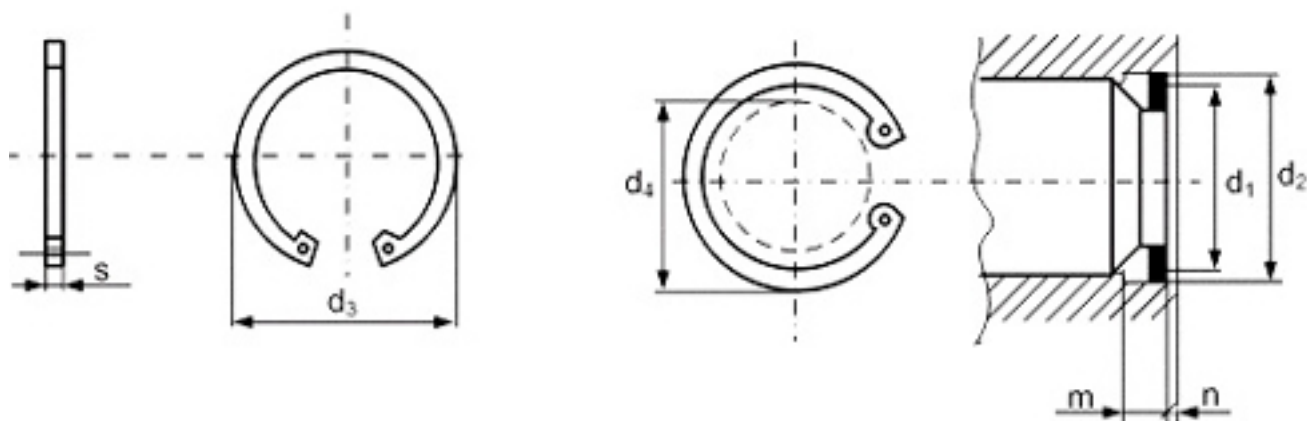

DIN 472

Кольцо стопорное внутреннее

Описание:

DIN 472 – стандарт, регламентирующий стопорные внутренние кольца. Визуально имеет кольцевую форму и специальный профиль, который позволяет удерживать детали в отверстиях. Кроме того, такое кольцо легко устанавливается и снимается, что упрощает процесс монтажа и демонтажа. Технические характеристики кольца стопорного DIN 472 зависят от его размеров и материала изготовления. Так, диаметр отверстия может составлять 8 – 300 мм., ширина кольца варьируется от 1.1 мм. до 16 мм., а толщина – от 0.8 – до 5 мм.

Аналог стандарта внутреннего стопорного кольца DIN 472: ГОСТ 13943-86

Материалы изготовления:

- Сталь пружинная без покрытия
- Оцинкованная сталь
- Нержавеющая сталь, класс прочности A2, A4

Применение стопорных колец дин 472:

Стопорное внутреннее кольцо дин 472 чертеж:

Размеры DIN 472:

Диаметр отверстия	Толщина кольца	Наружный диаметр кольца	Ширина ушка	Макс. ширина кольца	Диаметр отверстия	Ширина канавки
8	0.8	8.7	2.4	1.1	1	0.1
9	0.8	9.8	2.5	1.3	1	0.1
10	1	10.8	3.2	1.4	1.2	1.1
11	1	11.8	3.3	1.5	1.2	1.1
12	1	13	3.4	1.7	1.5	1.1
13	1	14.1	3.6	1.8	1.5	1.1
14	1	15.1	3.7	1.9	1.7	1.1
15	1	16.2	3.7	2	1.7	1.1
16	1	17.3	3.8	2	1.7	1.1
17	1	18.3	3.9	2.1	1.7	1.1
18	1	19.5	4.1	2.2	2	1.1
19	1	20.5	4.1	2.2	2	1.1
20	1	21.5	4.2	2.3	2	1.1
21	1	22.5	4.2	2.4	2	1.1
22	1	23.5	4.2	2.5	2	1.1
24	1.2	25.9	4.4	2.6	2	1.1
25	1.2	26.9	4.5	2.7	2	1.1
26	1.2	27.9	4.7	2.8	2	1.1
28	1.2	30.1	4.8	2.9	2	1.1
30	1.2	32.1	4.8	3	2	1.1
31	1.2	33.4	5.2	3.2	2.5	1.1
32	1.2	34.4	5.4	3.2	2.5	1.1
34	1.5	35.5	5.4	3.3	2.5	1.1
35	1.5	37.8	5.4	3.4	2.5	1.1
36	1.5	38.8	5.4	3.5	2.5	1.1
37	1.5	39.8	5.5	3.6	2.5	1.1
38	1.5	40.8	5.5	3.7	2.5	1.1