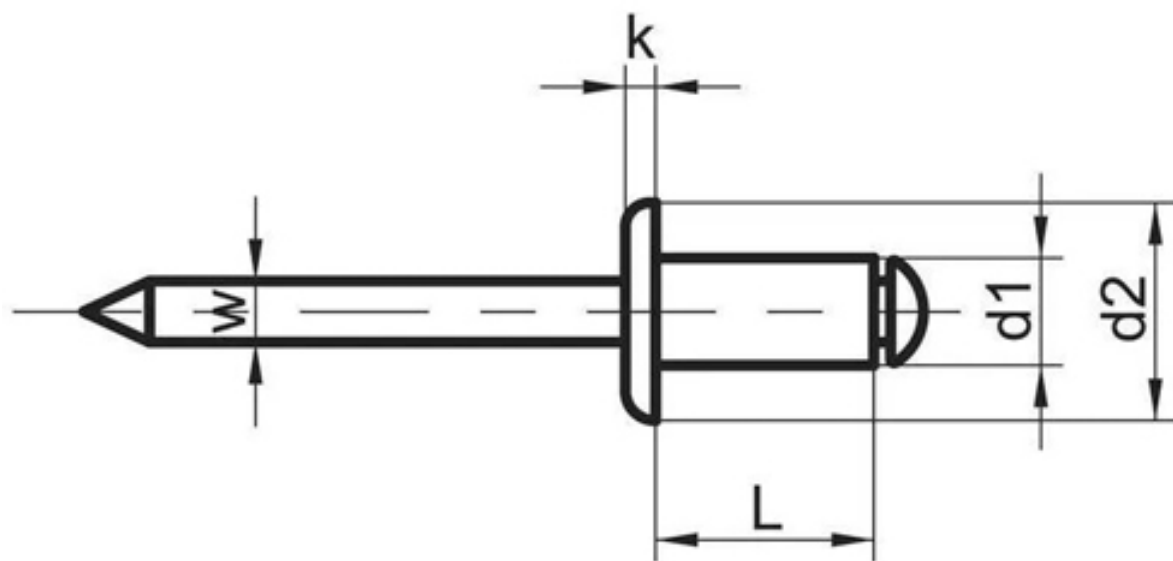

DIN 7337

Заклепка вытяжная

Описание:

DIN 7337 – стандарт, описывающий вытяжные заклепки, которые используются для соединения двух материалов, например, металлических листов. Заклепка дин 7337 имеет форму цилиндра и включает в себя головку, стержень и зажим. Стержень заклепки вытягивается из головки и расширяет зажим, обеспечивая крепкое соединение, а головка предотвращает выход заклепки из отверстия.

Технические характеристики заклепок дин 7337: диаметр составляет 2.4 – 5 мм., длина варьируется в пределах 6 – 25 мм., диаметр буртика заклепки – от 5 мм. до 9.5 мм., бортик заклепки имеет стандартный вид.

установлены с помощью специального инструмента. При установке заклепок с помощью заклёпочника, доступ возможен только с одной стороны материала.

Заклепка дин 7337 чертеж:

Размеры DIN 7337:

| Диаметр заклепки | Диаметр бортика | Толщина зажима | Длина заклепки |
|------------------|-----------------|----------------|----------------|
| 3.0 | 6.5 | 1 - 3 | 6 |
| 3.0 | 6.5 | 3 - 5 | 8 |
| 3.0 | 6.5 | 5 - 7 | 10 |
| 3.0 | 6.5 | 7 - 9 | 12 |
| 3.0 | 6.5 | 8 - 12 | 16 |
| 3.2 | 6.5 | 1 - 3 | 6 |
| 3.2 | 6.5 | 3 - 5 | 8 |
| 3.2 | 6.5 | 5 - 7 | 10 |
| 3.2 | 6.5 | 7 - 9 | 12 |
| 3.2 | 6.5 | 9 - 12 | 16 |
| 4.0 | 8.0 | 1 - 2.5 | 6 |
| 4.0 | 8.0 | 2.5 - 4.5 | 8 |
| 4.0 | 8.0 | 4.5 - 6.5 | 10 |
| 4.0 | 8.0 | 6.5 - 8.5 | 12 |
| 4.0 | 8.0 | 8.5 - 12 | 16 |
| 4.0 | 8.0 | 11.5 - 14 | 18 |
| 4.0 | 8.0 | 12 - 16 | 20 |
| 4.8 | 9.5 | 2 - 4 | 8 |
| 4.8 | 9.5 | 4 - 6 | 10 |
| 4.8 | 9.5 | 6 - 8 | 12 |