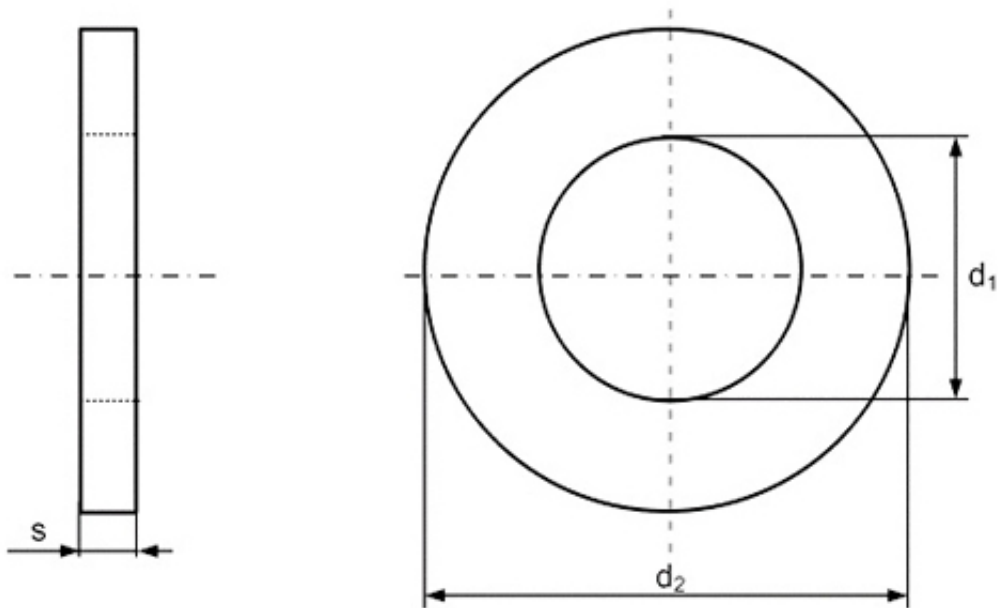

DIN 7603

Кольцо уплотнительное

Описание:

DIN 7603 – стандарт, описывающий уплотнительное кольца, которое используется для герметизации, подгонки соединений между двумя поверхностями. Оно имеет кольцевую форму и изготавливается из различных материалов. Сплав меди позволяет использовать данный крепеж в условиях повышенных температур без потери своих свойств (до 300 °С). Особенность уплотнительных колец - устойчивость к коррозии: материалы, из которых изготавливаются кольца, обладают высокой устойчивостью к коррозии и окислению, а также кольца легко устанавливаются на соединение и не требуют специальных инструментов.

Технические характеристики уплотнительных колец DIN 7603: диаметр составляет 4 – 15 мм., наружный диаметр варьируется в пределах 9.5 – 55 мм., толщина кольца может достигать от 1 мм. до 2 мм.

Материалы изготовления:

Кольцо дин 7603 чертеж:

Размеры DIN 7603:

Размер	Внутренний диаметр	Внешний диаметр	Толщина
4 x 8	4.2	7.9	1
5 x 7.5	5.2	7.4	1
5 x 9	5.2	8.9	1
6 x 10	6.2	9.9	1
6.5 x 9.5	6.7	9.4	1
6.5 x 11	6.7	10.9	1
8 x 11.5	8.2	11.4	1
8 x 12	8.2	11.9	1
8 x 14	8.2	13.9	1
10 x 13.5	10.2	13.4	1
10 x 14	10.2	13.9	1
10 x 15	10.2	14.9	1
10 x 16	10.2	15.9	1
10 x 18	10.2	17.9	1.5
12 x 15.5	12.2	15.4	1.5
12 x 16	12.2	15.9	1.5
12 x 17	12.2	16.9	1.5
12 x 18	12.2	17.9	1.5
13 x 18	13.2	17.9	1.5
14 x 18	14.2	17.9	1.5
14 x 20	14.2	19.9	1.5
15 x 19	15.2	18.9	1.5
16 x 20	16.2	19.9	1.5

16 x 22	16.2	21.9	1.5
17 x 21	17.2	20.9	1.5
17 x 23	17.2	22.9	1.5
18 x 22	18.2	21.9	1.5
18 x 24	18.2	23.9	1.5
20 x 24	20.2	23.9	1.5
20 x 26	20.2	25.9	1.5
21 x 26	21.2	25.9	1.5
22 x 27	22.2	26.9	1.5
22 x 29	22.2	28.9	1.5
23 x 28	23.3	27.9	2
24 x 29	24.3	28.9	2
24 x 32	24.3	31.9	2
26 x 31	26.3	30.9	2
26 x 34	26.3	33.9	2
27 x 32	27.3	31.9	2
28 x 33	28.3	32.9	2
30 x 36	30.3	35.9	2
32 x 38	32.3	37.9	2
33 x 38	33.3	37.9	2
33 x 41	33.3	40.9	2
36 x 42	36.3	41.9	2
38 x 44	38.3	43.9	2
42 x 49	42.3	48.9	2
45 x 52	45.3	51.9	2
48 x 55	48.3	54.9	2
60 x 68	60.5	67.8	2.5