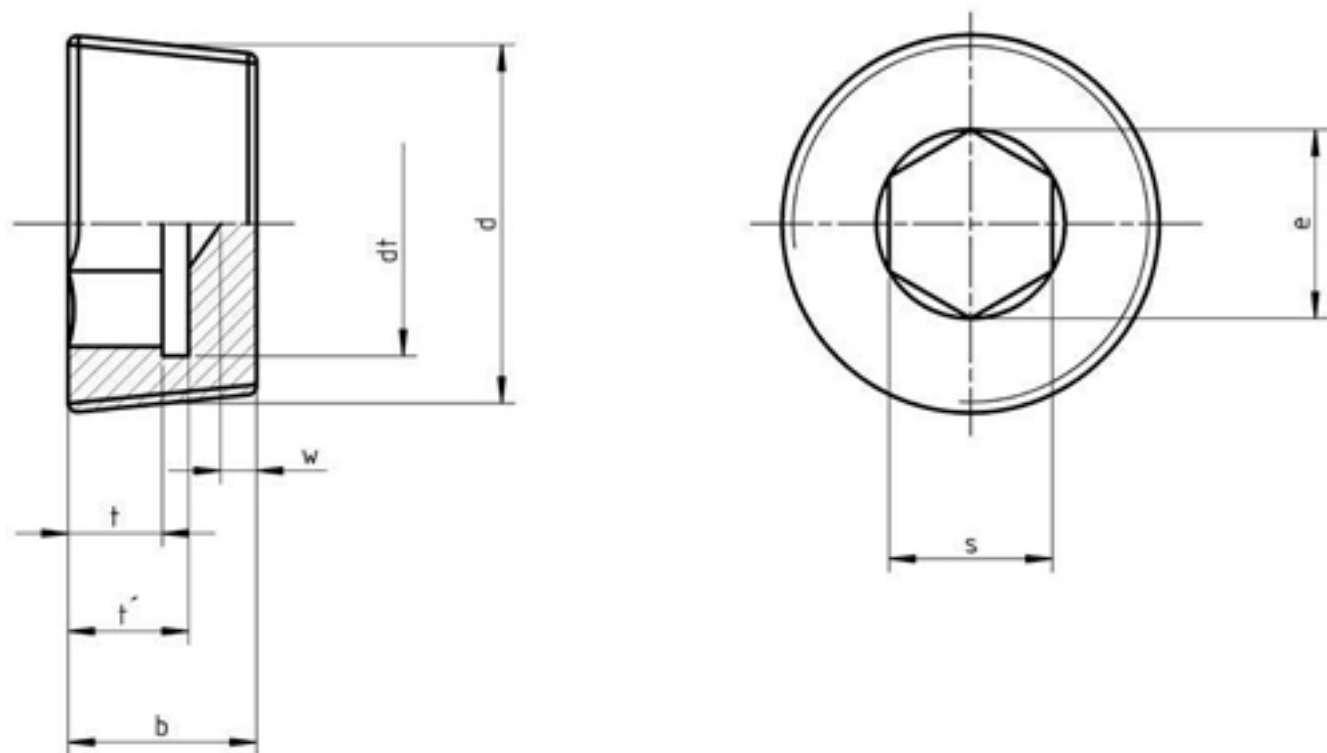

### Описание:

DIN 906– стандарт, описывающий пробку резьбовую коническую с внутренним шестигранником, которая используется для герметичного закрытия отверстий в металлических деталях или оборудовании. Пробки обладают высокой прочностью и устойчивостью к коррозии. Особенностью пробок DIN 906 является наличие внутреннего шестигранника, который обеспечивает более надежное закрепление и облегчает процесс монтажа. Заглушки для труб и технологических отверстий имеют как метрическую резьбу, так и дюймовую резьбу.

**Технические характеристики резьбовых пробок DIN 906:** диаметр метрической резьбы составляет от М8 – М42, диаметр дюймовой резьбы - 1 1/2" - 3/8", шаг резьбы составляет от 1 – 2 мм.,

**Аналоги резьбовых конических пробок DIN 906:** ОСТ 2С98-3-73

### Размеры DIN 906:

Диаметр резьбы	Размер под ключ	Глубина шестигранника	Высота пробки
R 1/8"	5	4	8
R 1/4"	7	5	10
R 3/8"	8	5	10
R 1/2"	10	5	10
R 3/4"	12	6	12
R 1	17	6	12
R 1 1/4"	22	11.5	18
R 1 1/2"	24	11.5	20
R 1 3/4"	32	13	22
R 2	32	13	22
Диаметр резьбы	Размер под ключ	Глубина шестигранника	Высота пробки
M8	4	4	8
M10	5	4	8
M12	6	5	10
M14	7	5	10
M16	8	5	10
M18	8	5	10
M20	10	5	10
M22	10	5	10