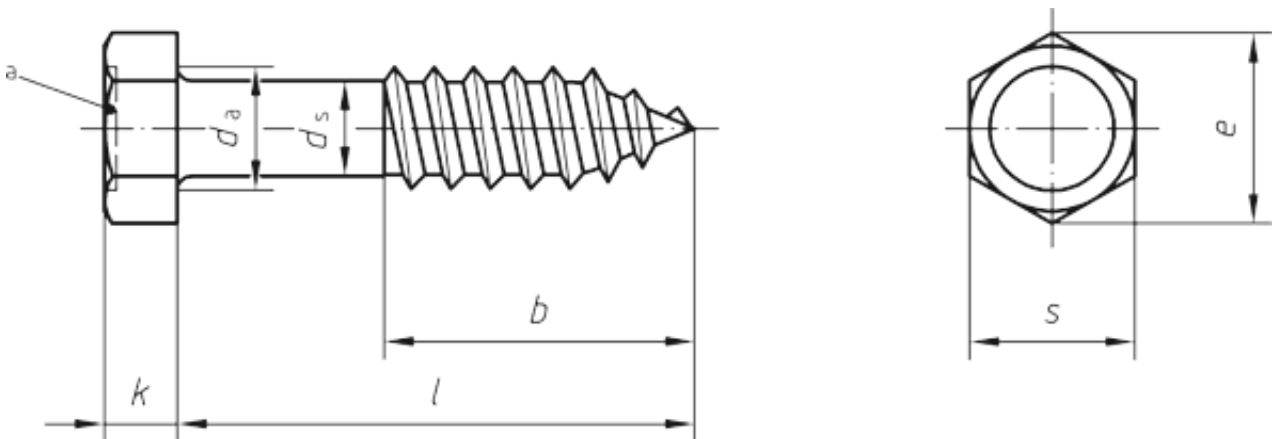

DIN 571

Сантехнические болты с шестигранной головкой

DIN 571 Шурупы представляют собой стержень с неполной крупной резьбой, гладкой частью и имеют головку с шестью гранями под гаечный ключ. К преимуществам относится универсальность и прочность: выдерживает большие нагрузки при закреплении в бетонной или кирпичной стене при вкручивании в нейлоновый дюбель. При закреплении в дереве не требует предварительного засверливания, имеет острый кончик.

Головка глухаря имеет размер под ключ до 30, позволяет производить монтаж с использованием гайковерта или шуруповерта.

Аналог: ГОСТ 11473-75 - шурупы с шестигранной головкой диаметром от 6 до 20 мм.

Материалы изготовления:

- Нержавеющая сталь
- Сталь без покрытия
- Горячий цинк
- Оцинкованное покрытие

Размеры DIN 571:

Диаметр резьбы	5	6	7	8	10	12
Высота головки шурупа-болта	3,5	4	5	5,5	7	
Размер головки под	8	10	12	13	17	1

1. Сфера применения

Этот стандарт определяет характеристики шестигранных шурупов для дерева с резьбой диаметром от 4 до 20 мм, которые используются за пределами разрешенных зон, например, в несущих деревянных конструкциях/