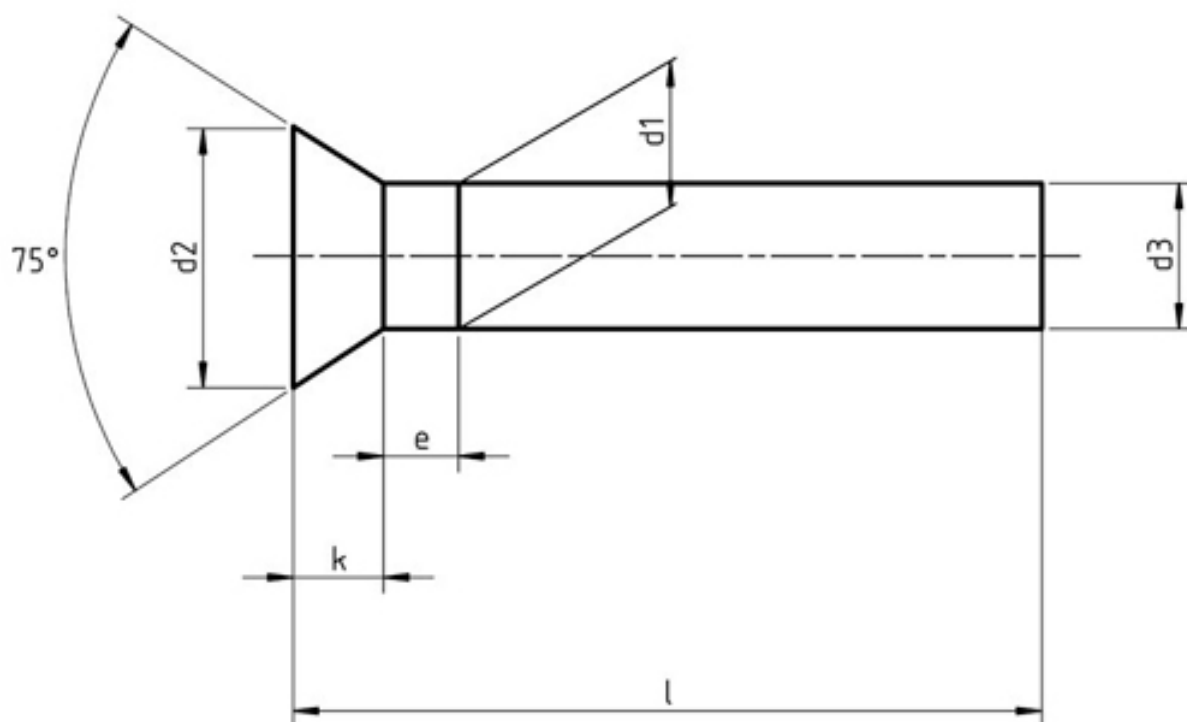

Техническая характеристика забивных заклепок с потайной головкой дин 661: длина заклепки может составлять 4 - 74 мм., диаметр варьируется от 2 мм. до 10 мм., высота головки может составлять 0.5 – 4 мм.

Заклепка забивная с потайной головкой дин 661 чертеж:

Размеры DIN 661:

Диаметр заклепки	Диаметр головки	Диаметр стержня	Размер	Высота головки
1	1.8	0.93	0.5	0.5
2	3.5	1.87	1	1
2.5	4.4	2.37	1.25	1.2
3	5.2	2.87	1.5	1.4
4	7	3.87	2	2
5	8.8	4.82	2.5	2.5
6	10.5	5.82	3	3
7	12.2	6.82	3.5	3.5
8	14	7.76	4	4
10	16	9.4	5	-