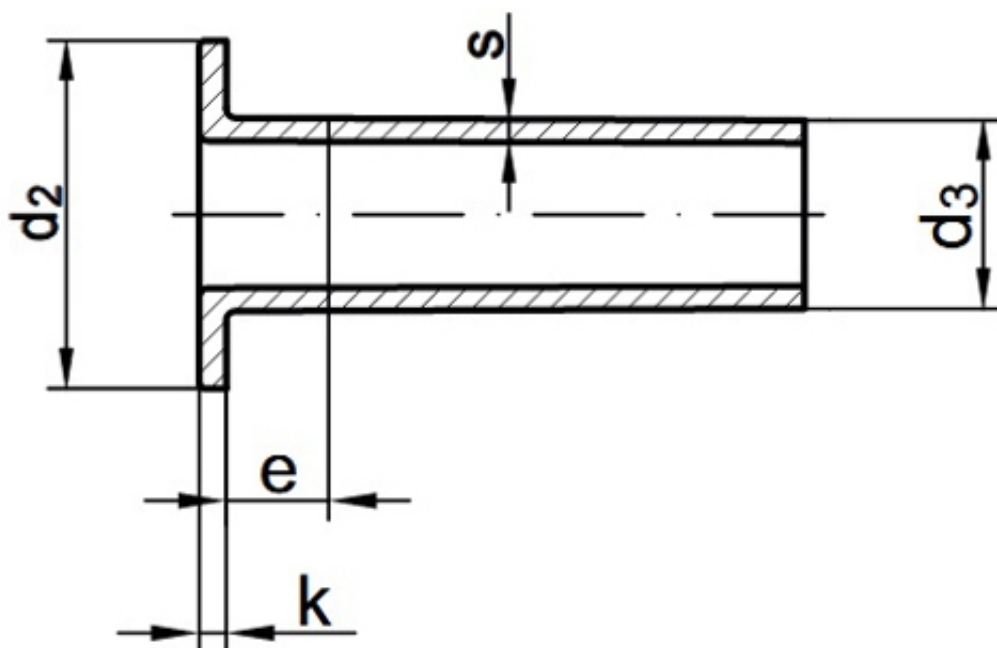

DIN 7338

Заклепка забивная под молоток с плоской головкой

Описание:

DIN 7338 – стандарт, описывающий заклепки забивные под молоток с плоской головкой, которые используются для соединения двух или более деталей. Они имеют форму цилиндра с плоской головкой, которая забивается молотком. Особенностью заклепок забивных под молоток с плоской головкой DIN 7338 является их простота в использовании и установке. Они не требуют специального оборудования для установки и могут быть установлены вручную. Кроме того, они обладают высокой прочностью соединения и устойчивостью к коррозии.

Технические характеристики заклепок стандарта дин 7338: диаметр составляет 3 – 8 мм., длина варьируется в пределах 8 – 30 мм.,

Материалы изготовления:

- Медь

Применение заклепок дин 7338:

Заклепки забивные под молоток с плоской головкой DIN 7338 используются в различных отраслях промышленности, таких как автомобильное производство, машиностроение, строительство и т.д. Заклепки широко применяются для соединения листового металла, пластмассы и других материалов, заклепки полупустотелые используются для крепления накладок тормозных колодок, накладок сцепления в автомобилях.

Заклепка дин 7338 чертеж:

Размеры DIN 7338:

Заклепки забивные DIN 7338 формы В

Диаметр заклепки	Диаметр головки	Минимальный диаметр стержня	Диаметр пустотелой части	Диаметр расположения от основания головки	Высота головки	Глубина проверленного стержня
3	5.5	2.85	1.7	1.5	0.8	3
4	7.5	3.8	2.7	2	1	
5	9.5	4.8	3.5	2.5	1	
6	11.5	5.8	4.2	3	1.2	
8	15.5	7.75	6	4	1.2	

Заклепки забивные DIN 7338 формы С

Диаметр заклепки	Диаметр головки	Минимальный диаметр стержня	Диаметр расположения от основания головки	Высота головки	Толщина стенки заклепки
4	7.5	3.8	2	1	0.5
5	9.5	4.8	2.5	1	0.6
6	11.5	5.8	3	1.2	0.75
8	15.5	7.75	4	1.2	1.2